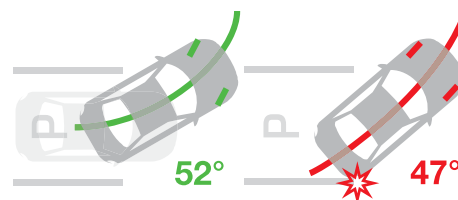

Arbori laterali (semi-axe):

- > Noua generație, rezultat al cercetării continue pentru optimizare
- > Tehnologia OE asigură comportament rutier optim, chiar dacă nu este vizibilă

Tehnologia articulației SX:

- > Unghi de deflecție OE de până la 52° – doar cu tehnologia brevetată GKN
- > Menținerea tuturor proprietăților OE chiar și după reparații: geometrie de direcție identică, unghi maxim de virare și performanță cu aceleași dimensiuni